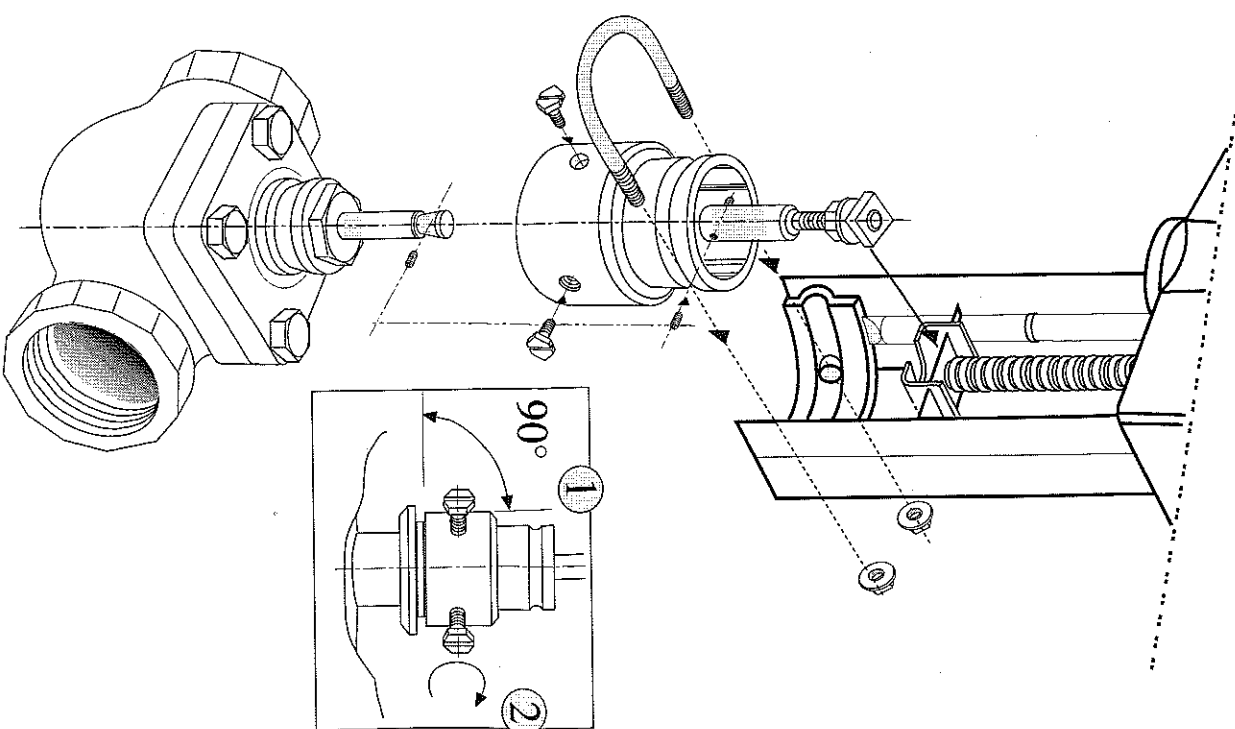

Honeywell

M6: V176A, B, V538C

1/4": V5011A

Artikelnummer/Part number/Artikelnummer

Gängs/Thread/Gewinde M6: 880-0114-000

1/4": 880-0115-000

Satchwell 1/4"
VZ, VJF, VSF 15-50

Artikelnummer/Part number/Artikelnummer
880-0121-000

Danfoss
VR
VF (S)

Artikelnummer/Part number/Artikelnummer
880-0125-000

Landis & Gyr	
VVF31...	DN 25-80
VVF45...	DN 50
VVG41...	DN 15-50
VVG41...	DN 15-50
VVF51...	DN 15-40
VVF52...	DN 15-40
VXF31...	DN 25-80
VXF61...	DN 15-50
VVF61...	DN 15-50
VXG11...	DN 25-40
VVG11...	DN 25-40
VFG34...	DN 25-40

Artikelnummer/Part number/Artikelnummer
880-0118-000

Satchwell 3/8"
VZF, MZF 65-150

Artikelnummer/Part number/Artikelnummer
880-0122-000