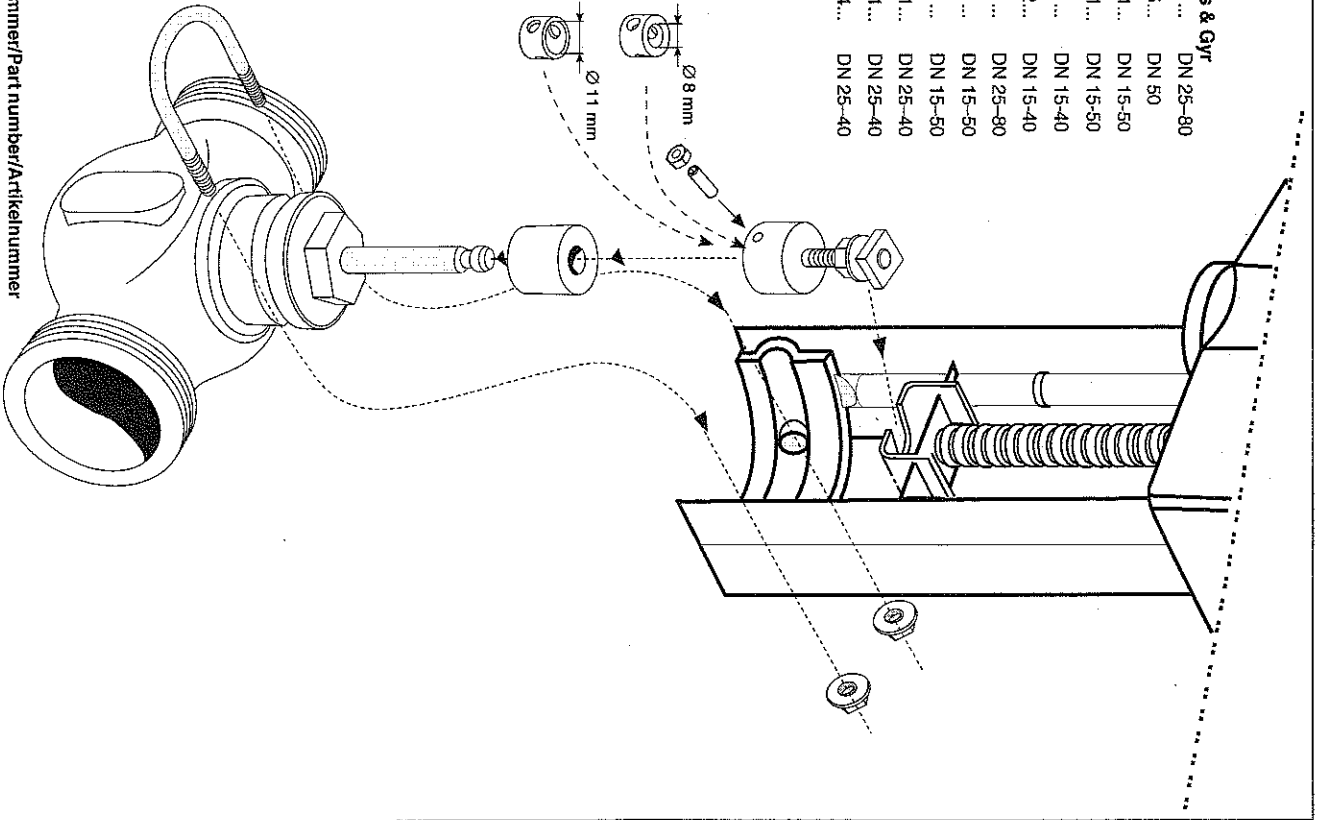

Honeywell

M6: V176A, B, V538C

1/4": V5011A

Artikelnummer/Part number/Artikelnummer

Gängs/Thread/Gewinde M6: 880-0114-000

1/4": 880-0115-000

Satchwell 1/4"
VZ, VJF, VSF 15-50

Artikelnummer/Part number/Artikelnummer
880-0121-000

Danfoss
VR
VF (S)

Artikelnummer/Part number/Artikelnummer
880-0125-000

Landis & Gyr	
VVF31...	DN 25-80
VVF45...	DN 50
VVG41...	DN 15-50
VVG41...	DN 15-50
VVF51...	DN 15-40
VVF52...	DN 15-40
VXF31...	DN 25-80
VXF61...	DN 15-50
VVF61...	DN 15-50
VXG11...	DN 25-40
VVG11...	DN 25-40
VFG34...	DN 25-40

Artikelnummer/Part number/Artikelnummer
880-0118-000

Satchwell 3/8"
VZF, MZF 65-150

Artikelnummer/Part number/Artikelnummer
880-0122-000