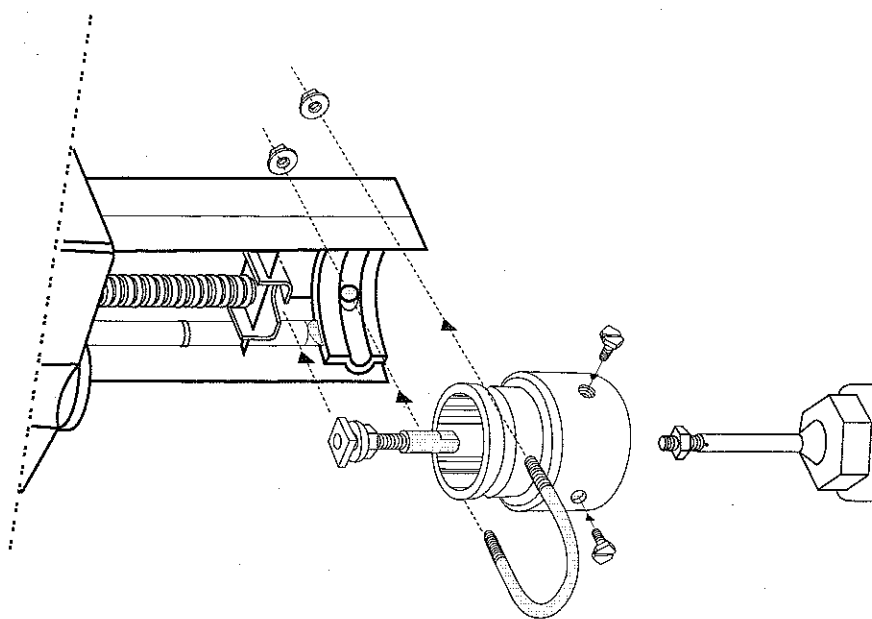

TAC Forta M310/400/800

0FL-4005-000

Montagesatser för främmande ventiler
Mounting kits for extraneous valves
Montagesätze für Fremdventilen

Installationsanvisning
Installation instructions
Montageanleitung

Honeywell

M6: V176A, B, V538C

1/4": V5011A

Artikelnummer/Part number/Artikelnummer

Gängs/Thread/Gewinde M6: 880-0114-000

1/4": 880-0115-000

Satchwell 1/4"
VZ, VJF, VSF 15-50

Artikelnummer/Part number/Artikelnummer
880-0121-000

Danfoss
VR
VF (S)

Artikelnummer/Part number/Artikelnummer
880-0125-000

Landis & Gyr	
VVF31...	DN 25-80
VVF45...	DN 50
VVG41...	DN 15-50
VVG41...	DN 15-50
VVF51...	DN 15-40
VVF52...	DN 15-40
VXF31...	DN 25-80
VXF61...	DN 15-50
VVF61...	DN 15-50
VXG11...	DN 25-40
VVG11...	DN 25-40
VFG34...	DN 25-40

Artikelnummer/Part number/Artikelnummer
880-0118-000

Satchwell 3/8"
VZF, MZF 65-150

Artikelnummer/Part number/Artikelnummer
880-0122-000