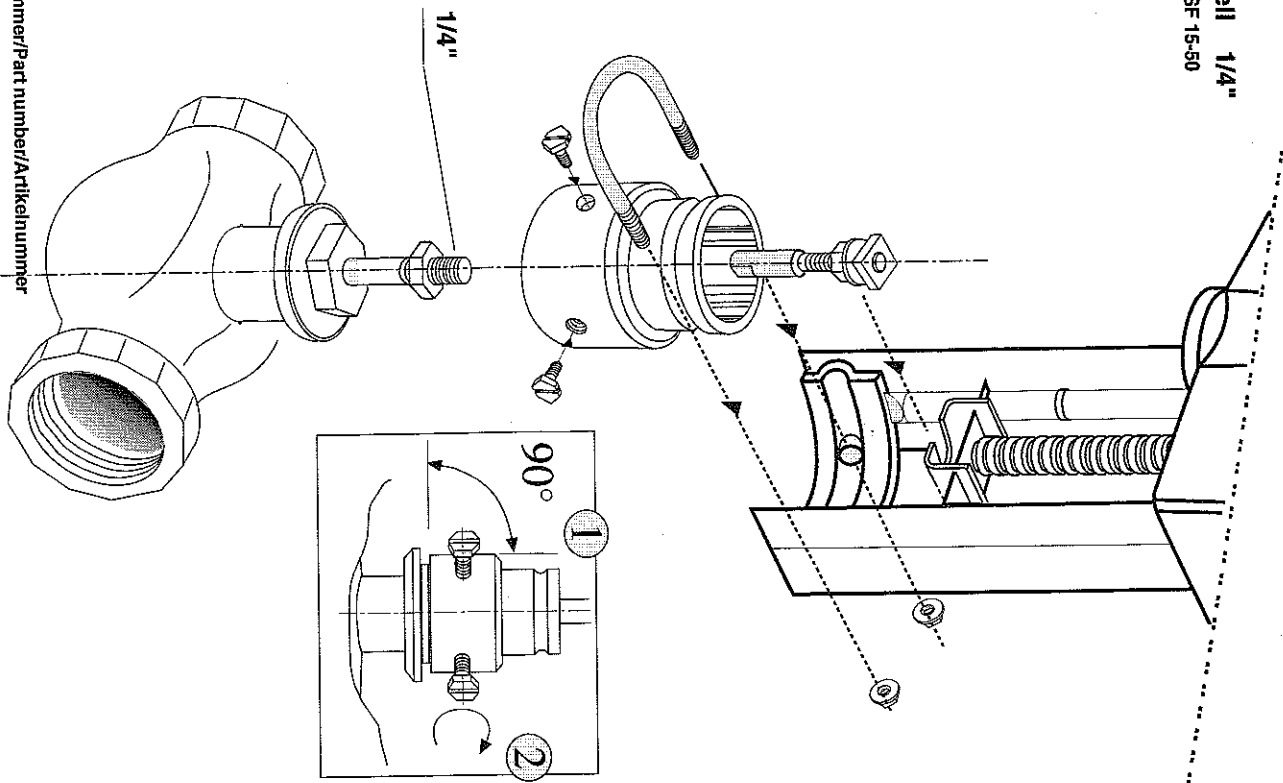

Honeywell

M6: V176A, B, V538C

1/4": V5011A

Artikelnummer/Part number/Artikelnummer

Gängs/Thread/Gewinde M6: 880-0114-000

1/4": 880-0115-000

Satchwell 1/4"
VZ, VJF, VSF 15-50

Artikelnummer/Part number/Artikelnummer
880-0121-000

Danfoss
VR
VF (S)

Artikelnummer/Part number/Artikelnummer
880-0125-000

Landis & Gyr	
VVF31...	DN 25-80
VVF45...	DN 50
VVG41...	DN 15-50
VVG41...	DN 15-50
VVF51...	DN 15-40
VVF52...	DN 15-40
VXF31...	DN 25-80
VXF61...	DN 15-50
VVF61...	DN 15-50
VXG11...	DN 25-40
VVG11...	DN 25-40
VFG34...	DN 25-40

Artikelnummer/Part number/Artikelnummer
880-0118-000

Satchwell 3/8"
VZF, MZF 65-150

Artikelnummer/Part number/Artikelnummer
880-0122-000