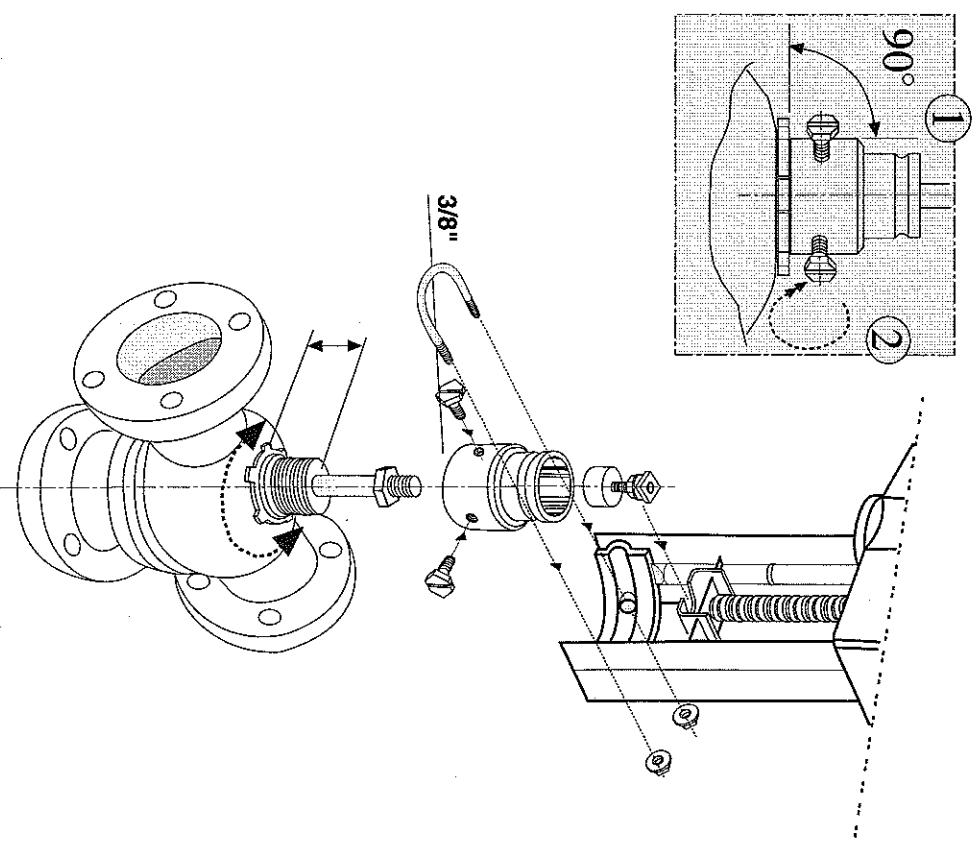

Honeywell

M6: V176A, B, V538C

1/4": V5011A

Artikelnummer/Part number/Artikelnummer

Gängs/Thread/Gewinde M6: 880-0114-000

1/4": 880-0115-000

Satchwell 1/4"
VZ, VJF, VSF 15-50

Artikelnummer/Part number/Artikelnummer
880-0121-000

Danfoss
VR
VF (S)

Artikelnummer/Part number/Artikelnummer
880-0125-000

Landis & Gyr	
VVF31...	DN 25-80
VVF45...	DN 50
VVG41...	DN 15-50
VVG41...	DN 15-50
VVF51...	DN 15-40
VVF52...	DN 15-40
VXF31...	DN 25-80
VXF61...	DN 15-50
VVF61...	DN 15-50
VXG11...	DN 25-40
VVG11...	DN 25-40
VFG34...	DN 25-40

Artikelnummer/Part number/Artikelnummer
880-0118-000

Satchwell 3/8"
VZF, MZF 65-150

Artikelnummer/Part number/Artikelnummer
880-0122-000